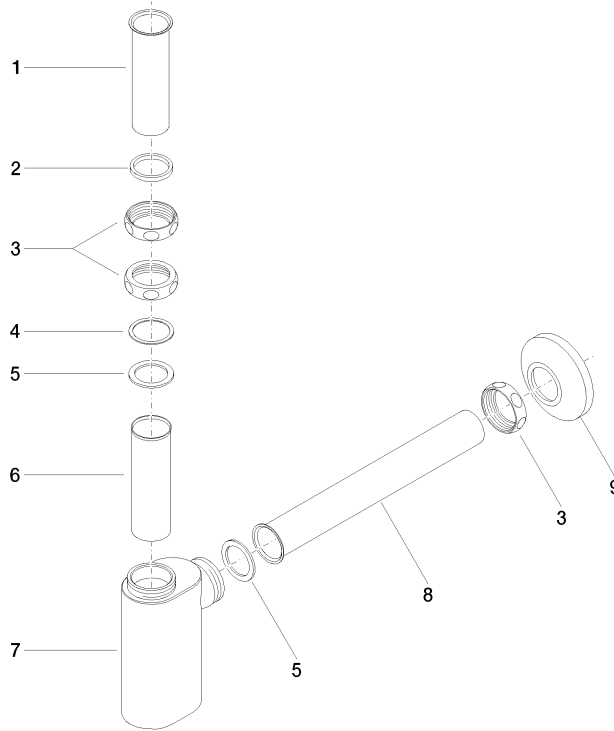

10 040 970

• rosette Ø 80 mm

	Brushed Platinum	10 040 970-06
	Chrome	10 040 970-00
	Platinum	10 040 970-08
	Durabrand (23kt Gold)	10 040 970-09
	Dark Chrome	10 040 970-19
	Brushed Durabrand (23kt Gold)	10 040 970-28
	Brushed Champagne (22kt Gold)	10 040 970-46
	Champagne (22kt Gold)	10 040 970-47
	Brushed Dark Platinum	10 040 970-99

10 040 970

mm [inches]

10 040 970

Parts for other finishes can be found here: [Chrome](#)

### Spare parts list

No.	Item Number	Name	Quantity used	Delivery time
1	09 28 23 005-06	Pipe Ø 32 x 0,75 x 110 mm - Brushed Platinum	1	10
2	09 14 05 017 90	seal	1	2
3	09 23 30 015-06	nut	3	10
4	09 28 10 003 90	ring	1	2
5	09 14 05 016 90	Washer NBR 70 39,0 x 29,0 x 2,0 mm -	2	2
6	09 28 23 006 90	pipe	1	2
7	09 19 22 080-06	casing	1	60
8	09 28 23 002-06	pipe	1	10
9	90 27 01 015 00-06	rosette	1	-